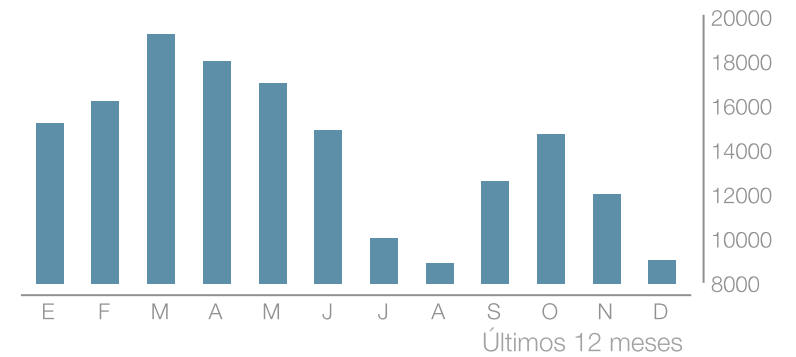

# Audiencia

 hecansa.com

167,13K

-26,16%

Páginas vistas

71,59K

-28,2%

Visitas

64,43K

-29,25%

Visitantes