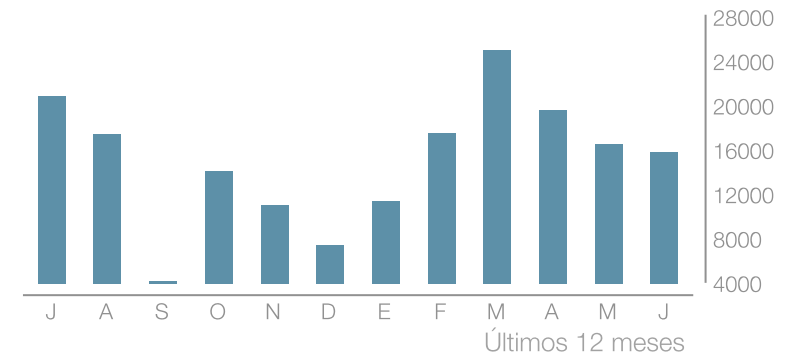

# Audiencia

 [www.hecansa.com](http://www.hecansa.com)

105,12K

+43,24%

Páginas vistas

36,34K

+13,91%

Visitas

32,14K

+10,29%

Visitantes