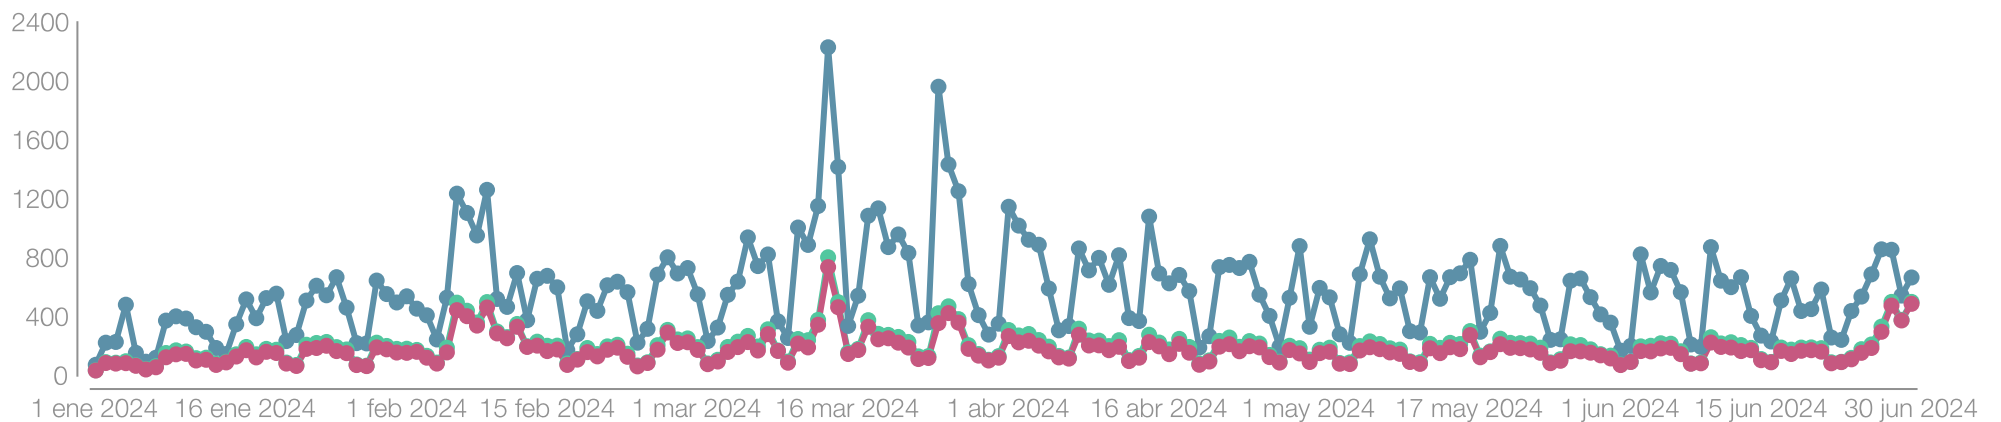

# Social Media Insights

01 ene 24 - 30 jun 24

[www.hecansa.com](http://www.hecansa.com)

# Audiencia

 [www.hecansa.com](http://www.hecansa.com)

105,12K

+43,24%

Páginas vistas

36,34K

+13,91%

Visitas

32,14K

+10,29%

Visitantes