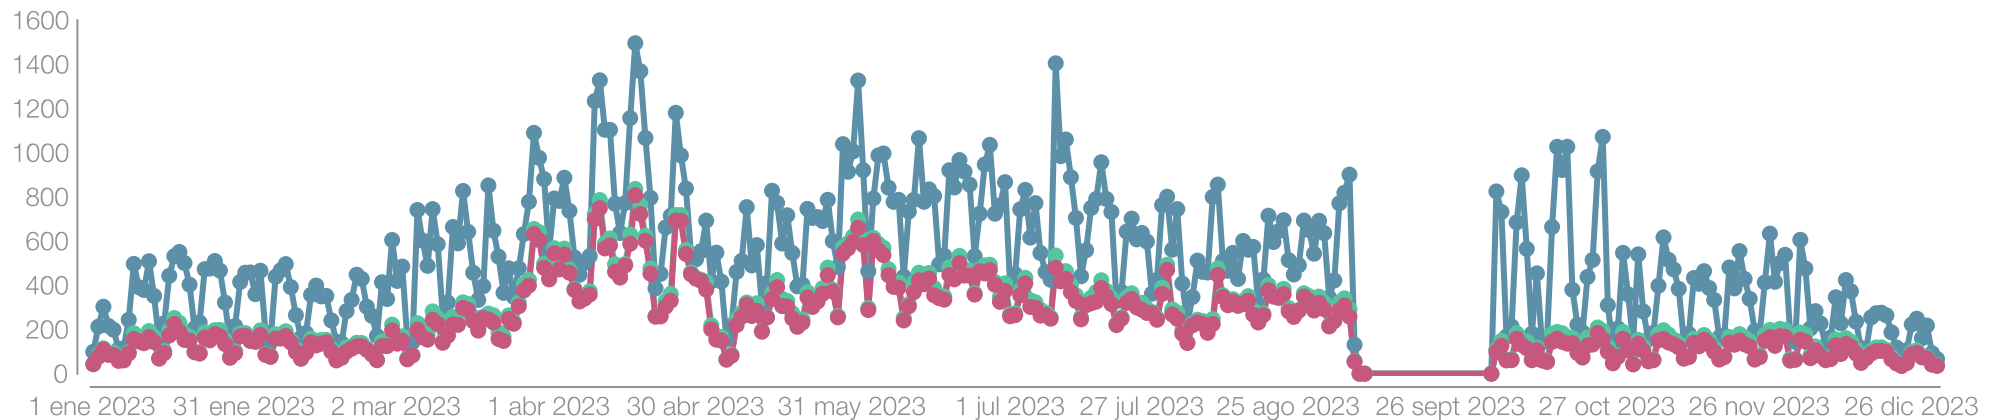

# Social Media Insights

01 ene 23 - 31 dic 23

[www.hecansa.com](http://www.hecansa.com)

# Audiencia

 [www.hecansa.com](http://www.hecansa.com)

178,89K

+7,04%

Páginas vistas

87,73K

+22,55%

Visitas

81,64K

+26,7%

Visitantes