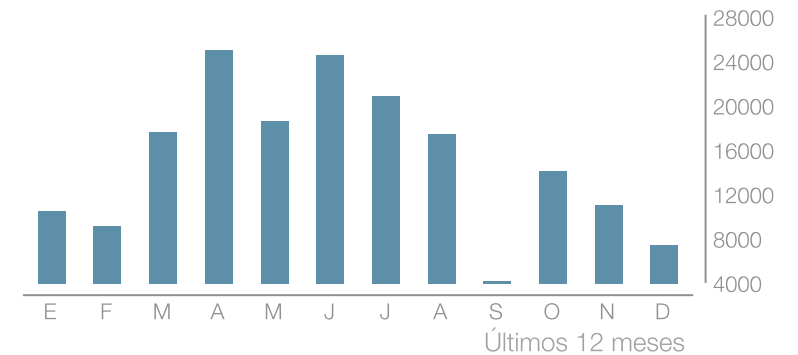

# Audiencia

 [www.hecansa.com](http://www.hecansa.com)

178,89K

+7,04%

Páginas vistas

87,73K

+22,55%

Visitas

81,64K

+26,7%

Visitantes