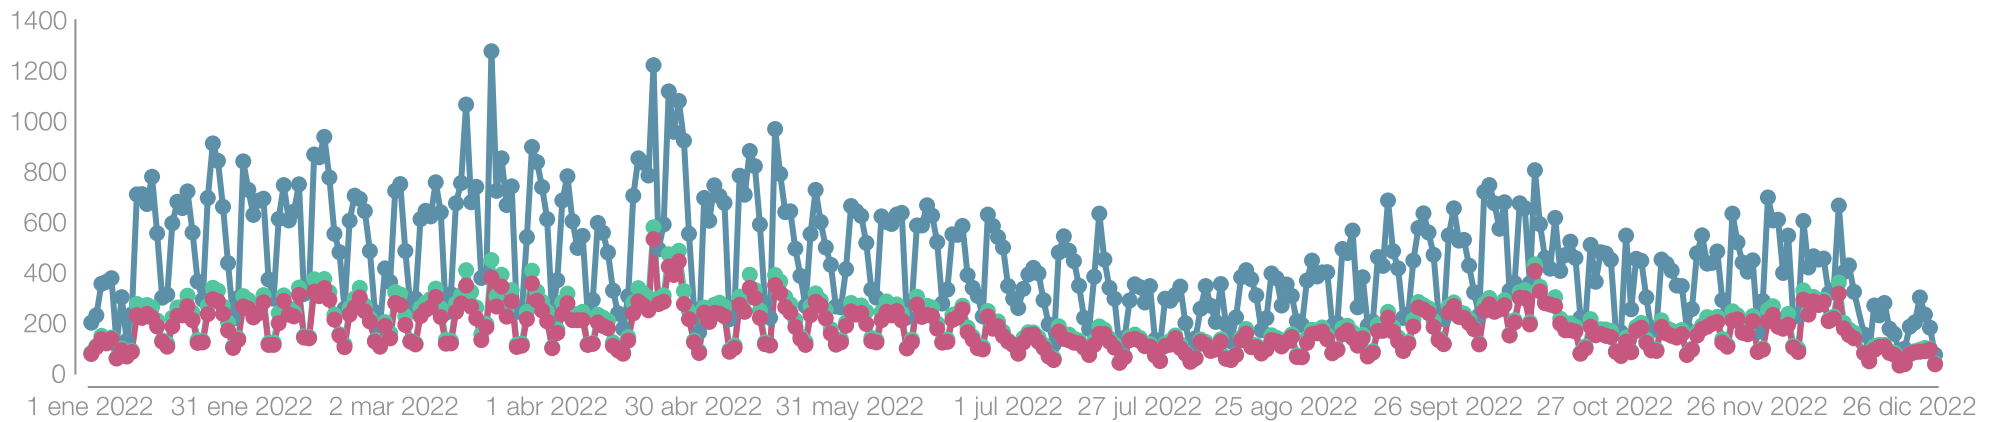

# Social Media Insights

01 ene 22 - 31 dic 22

hecansa.com

# Audiencia

 hecansa.com

167,13K

-26,16%

Páginas vistas

71,59K

-28,2%

Visitas

64,43K

-29,25%

Visitantes

# Demografía: países y ciudades