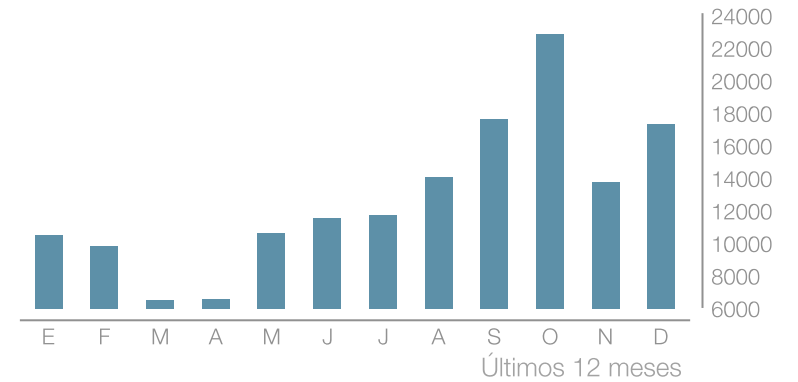

# Audiencia

 [www.hecansa.com](http://www.hecansa.com)

152K

-20.22%

Páginas vistas

77144

-29.67%

Visitas

74049

-29.88%

Visitantes

01 Ene. - 31 Dic.