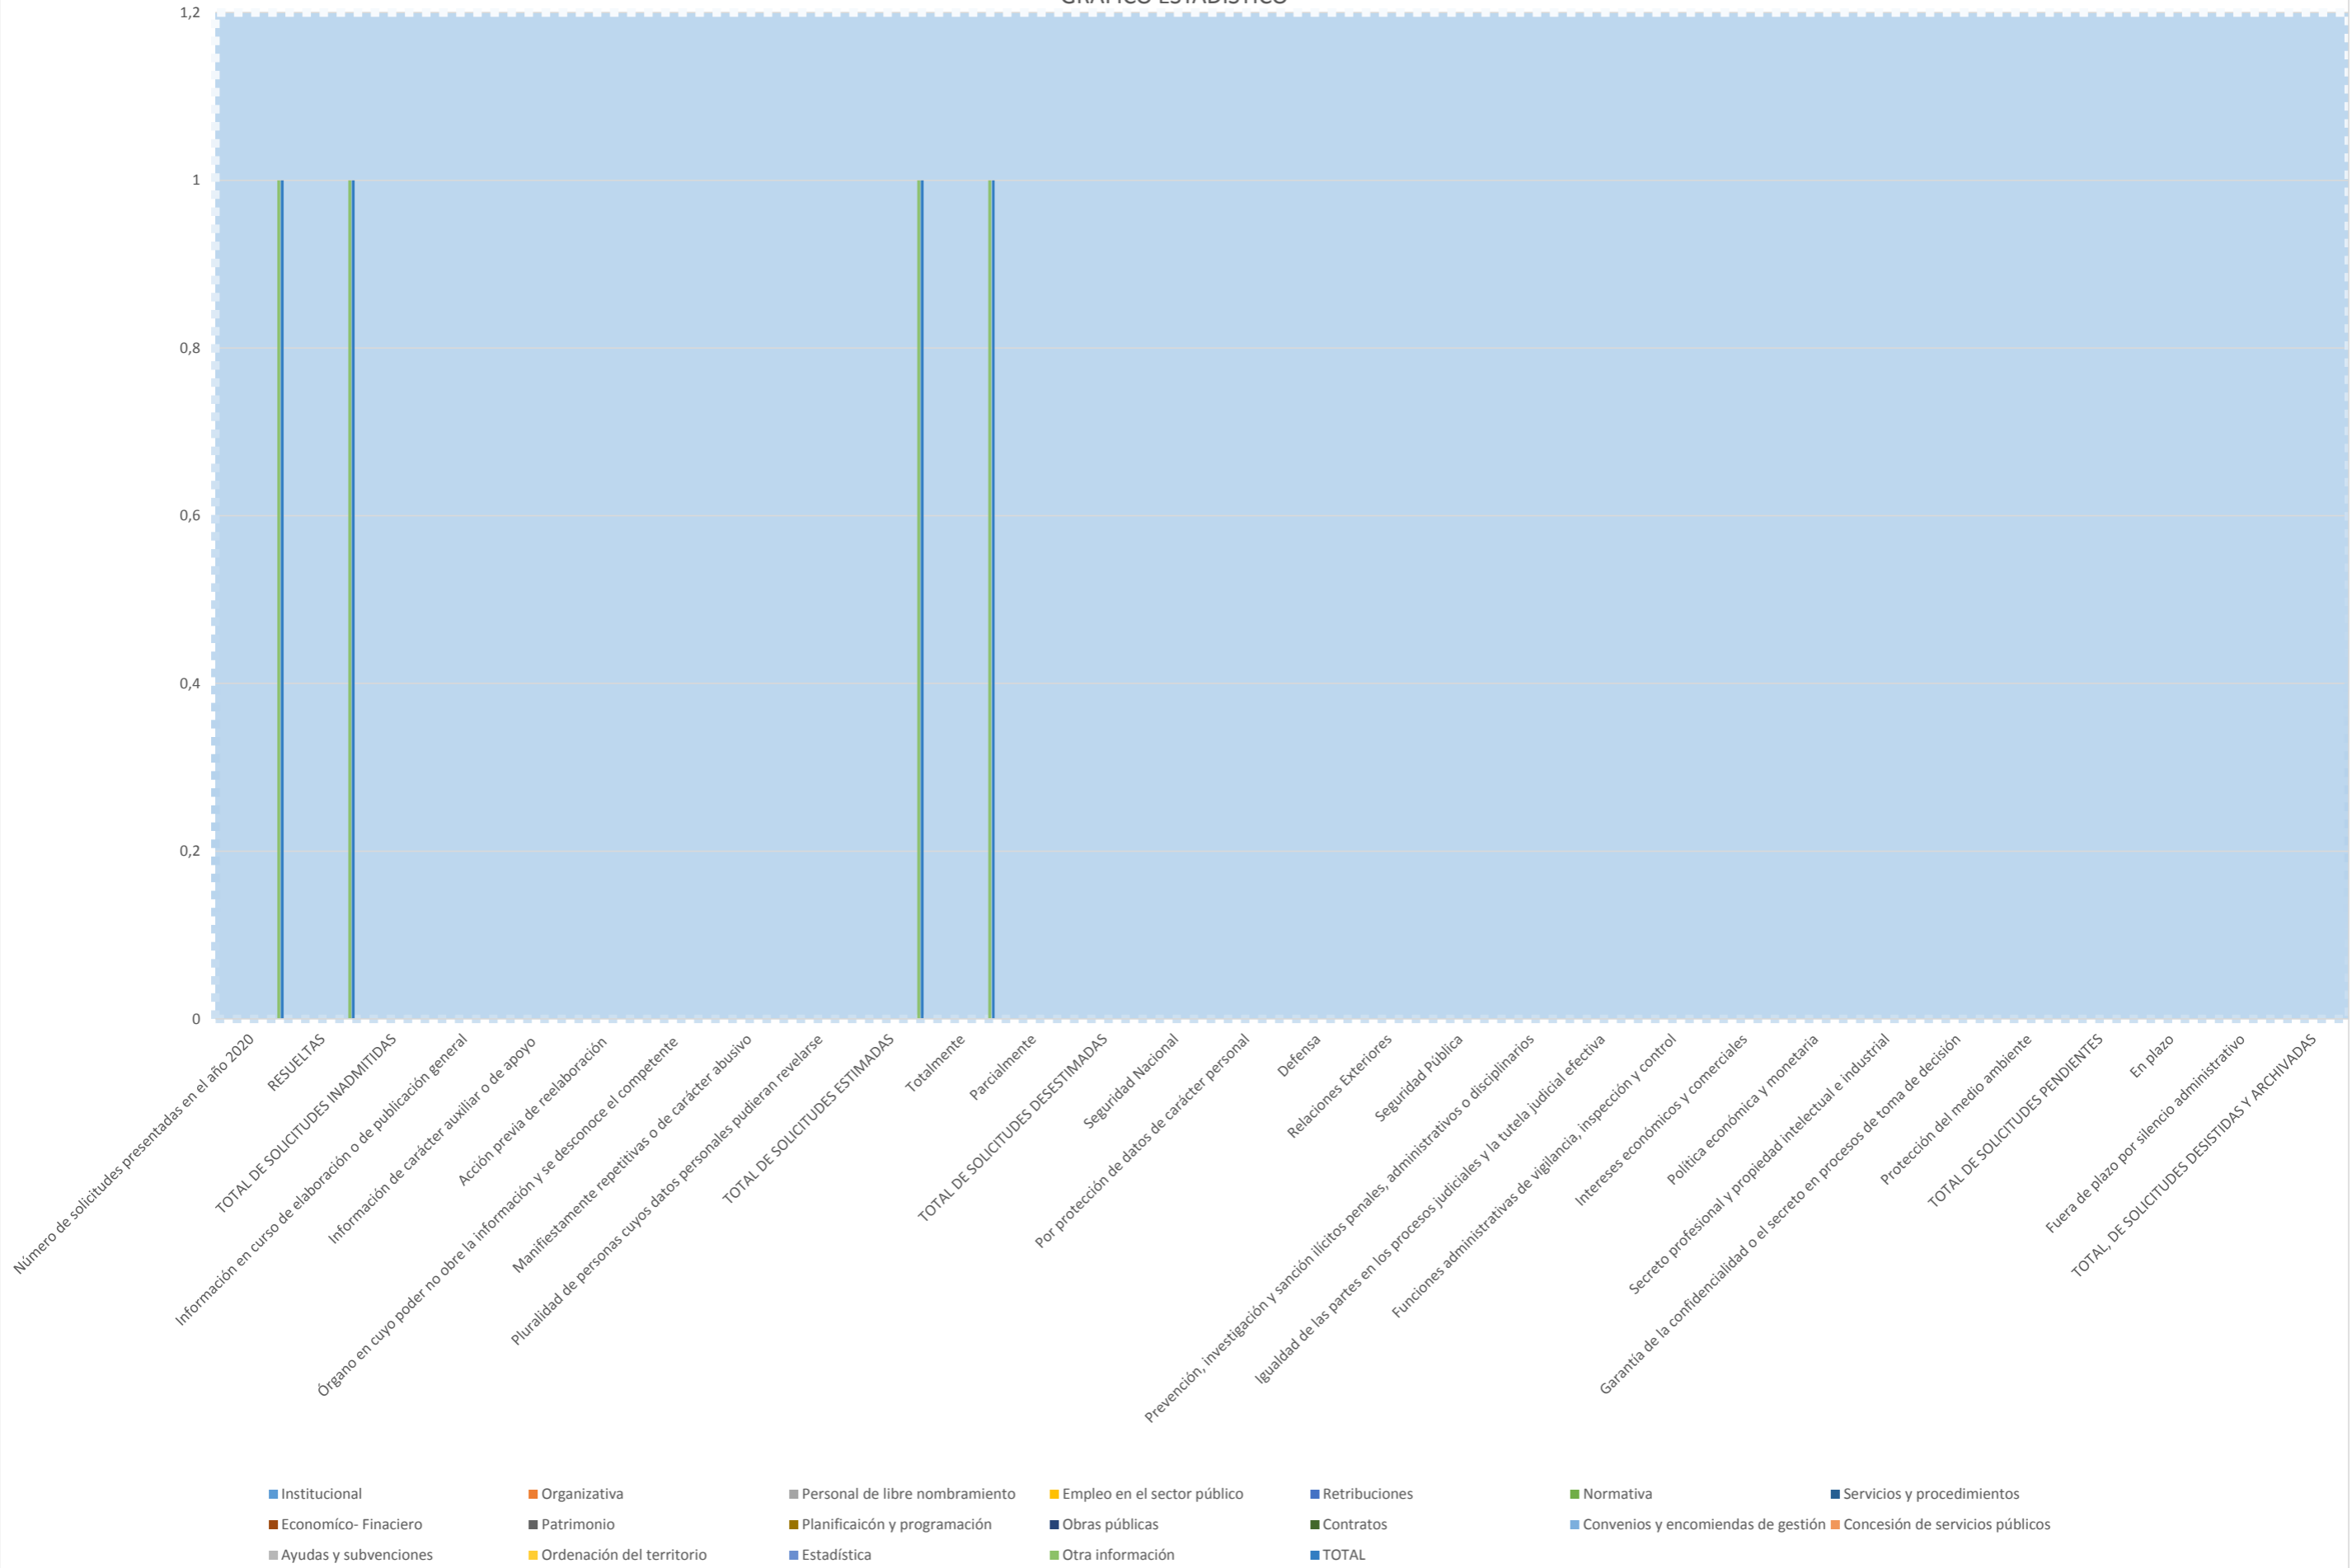

GRÁFICO ESTADÍSTICO

- Institucional
- Organizativa
- Personal de libre nombramiento
- Empleo en el sector público
- Retribuciones
- Normativa
- Servicios y procedimientos
- Económico- Financiero
- Patrimonio
- Planificación y programación
- Obras públicas
- Contratos
- Convenios y encomiendas de gestión
- Ayudas y subvenciones
- Ordenación del territorio
- Estadística
- Otra información
- TOTAL
- Concesión de servicios públicos